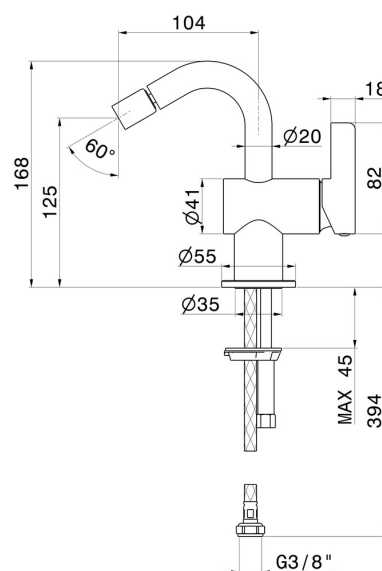

BLINK CHIC

71027.58.063

Miscelatore monocomando per bidet - finitura PVD Gun Metal

Senza scarico

CARATTERISTICHE

Materiale

Ottone

Tecnologia

Save Water

Installazione

Da appoggio

Tipo di foro

Monoforo

Scarico

Senza scarico

Miscelazione dell' acqua

Meccanica

DISEGNO TECNICO

BLINK CHIC

71027.58.063

Miscelatore monocomando per bidet - finitura PVD Gun Metal

FINITURE DISPONIBILI

58.063

PVD Gun Metal