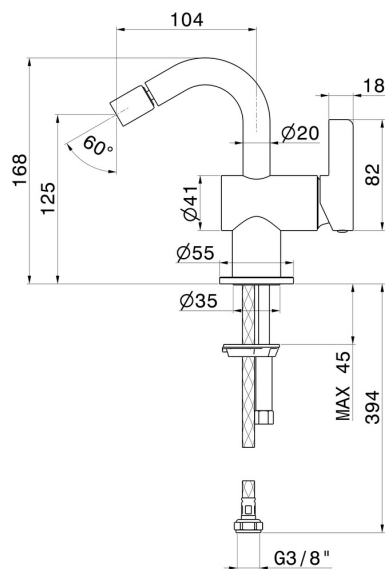

BLINK CHIC

71027.59.098

Miscelatore monocomando per bidet - finitura PVD Brushed Pale Gold

Senza scarico

SAVE
WATER

PVD Brushed Pale Gold

CARATTERISTICHE

Materiale

Ottone

Tecnologia

Save Water

Installazione

Da appoggio

Tipo di foro

Monoforo

Scarico

Senza scarico

Miscelazione dell' acqua

Meccanica

DISEGNO TECNICO

BLINK CHIC

71027.59.098

Miscelatore monocomando per bidet - finitura PVD Brushed Pale Gold

FINITURE DISPONIBILI