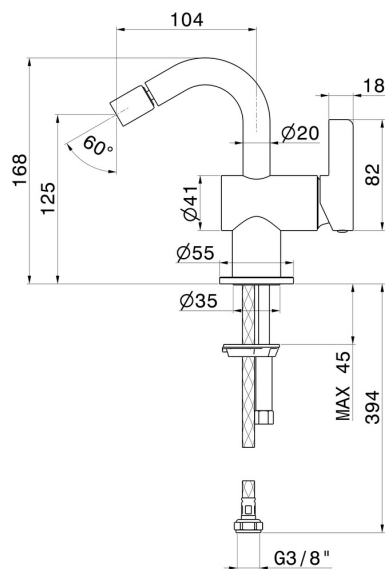

Ottone

Tecnologia

Save Water

Installazione

Da appoggio

Tipo di foro

Monoforo

Scarico

Senza scarico

Miscelazione dell' acqua

Meccanica

DISEGNO TECNICO

BLINK CHIC

71027.61.020

Miscelatore monocomando per bidet - finitura PVD Glossy Gold

FINITURE DISPONIBILI