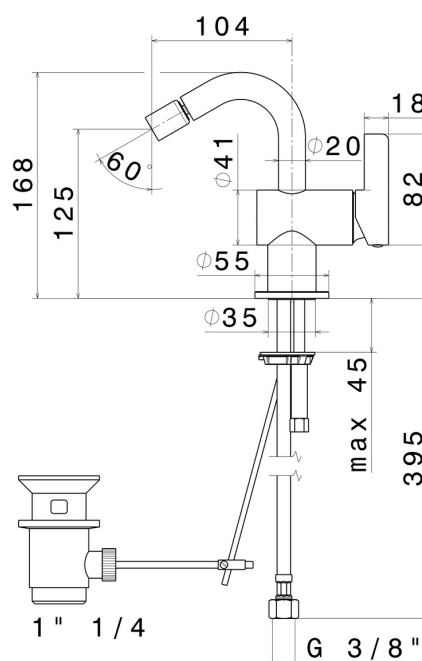

BLINK CHIC

71125.01.093

Miscelatore monocomando per bidet - finitura Nero opaco

Luxury

CARATTERISTICHE

Materiale	Ottone
Tecnologia	Save Water
Installazione	Da appoggio
Tipo di foro	Monoforo
Scarico	Con scarico
Miscelazione dell' acqua	Meccanica

DISEGNO TECNICO

BLINK CHIC

71125.01.093

Miscelatore monocomando per bidet - finitura Nero opaco

FINITURE DISPONIBILI

01.093

Nero opaco

21.018