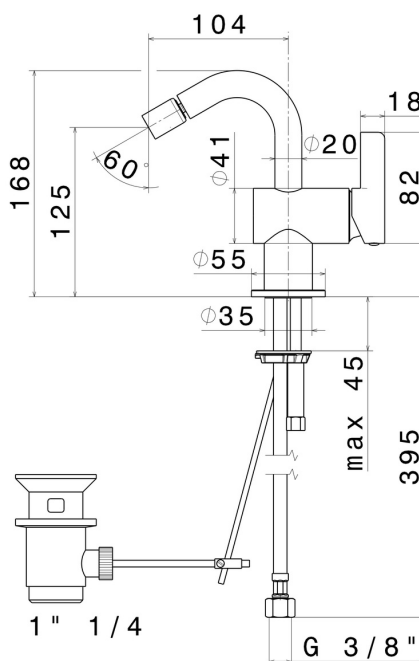

## CARATTERISTICHE

Materiale

**Ottone**

Tecnologia

**Save Water**

Installazione

**Da appoggio**

Tipo di foro

**Monoforo**

Scarico

**Con scarico**

Miscelazione dell' acqua

**Meccanica**

## DISEGNO TECNICO

**BLINK CHIC**

**71125.21.018**

Miscelatore monocomando per bidet - finitura Cromo

**FINITURE DISPONIBILI**

---

**21.018**

Cromo