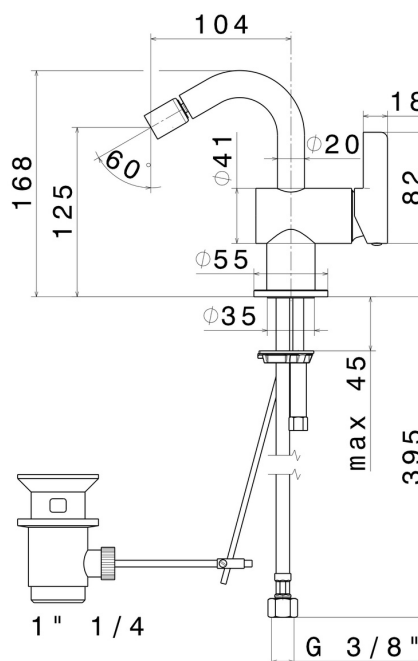

Tecnologia

Save Water

Installazione

Da appoggio

Tipo di foro

Monoforo

Scarico

Con scarico

Miscelazione dell' acqua

Meccanica

DISEGNO TECNICO

BLINK CHIC

71125.47.083

Miscelatore monocomando per bidet - finitura Groove Bronze

FINITURE DISPONIBILI

47.083