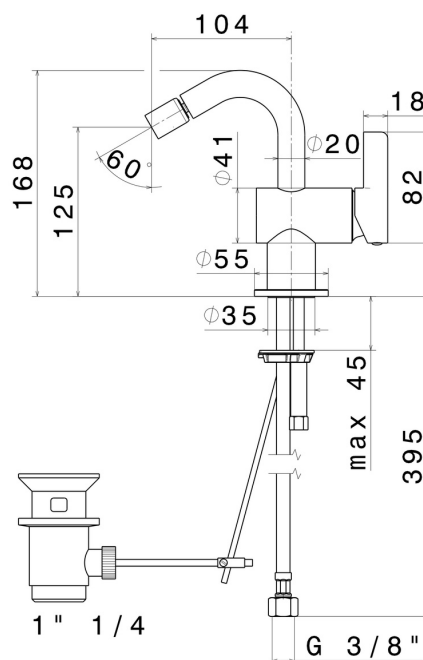

Tecnologia

Save Water

Installazione

Da appoggio

Tipo di foro

Monoforo

Scarico

Con scarico

Miscelazione dell' acqua

Meccanica

DISEGNO TECNICO

BLINK CHIC

71125.58.061

Miscelatore monocomando per bidet - finitura PVD Copper Bronze

FINITURE DISPONIBILI

58.061