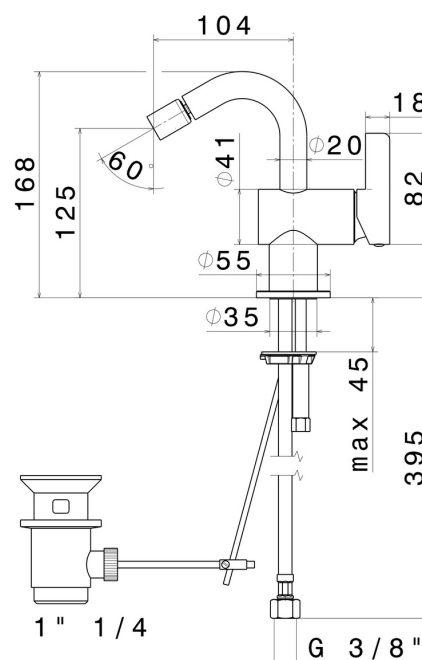

DISEGNO TECNICO

Anteprima AR
provalo nella tua casa

Ulteriori dettagli
sul nostro [sito web](#)