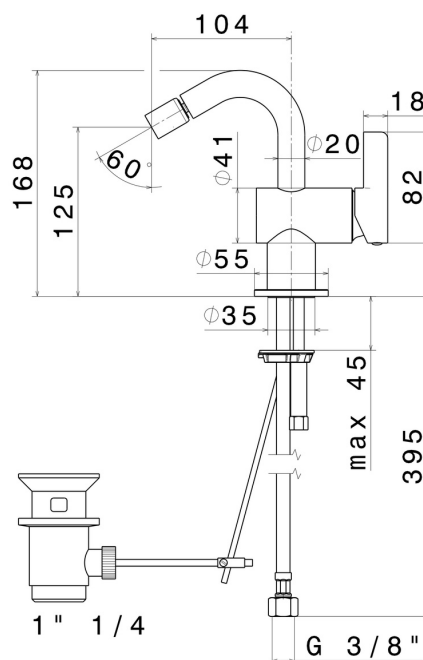

Ottone

Tecnologia

Save Water

Installazione

Da appoggio

Tipo di foro

Monoforo

Scarico

Con scarico

Miscelazione dell' acqua

Meccanica

DISEGNO TECNICO

BLINK CHIC

71125.59.098

Miscelatore monocomando per bidet - finitura PVD Brushed Pale Gold

FINITURE DISPONIBILI