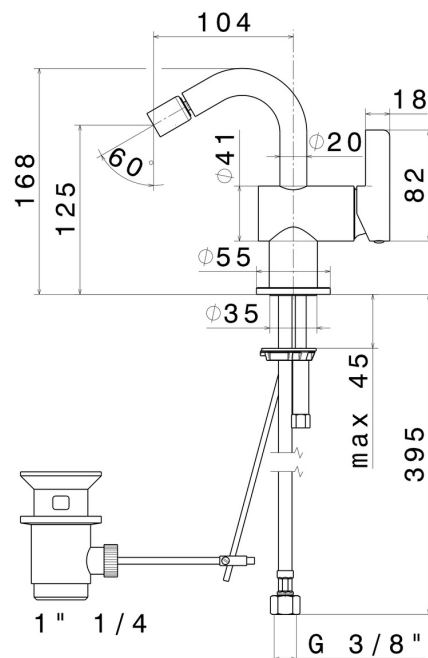

DISEGNO TECNICO