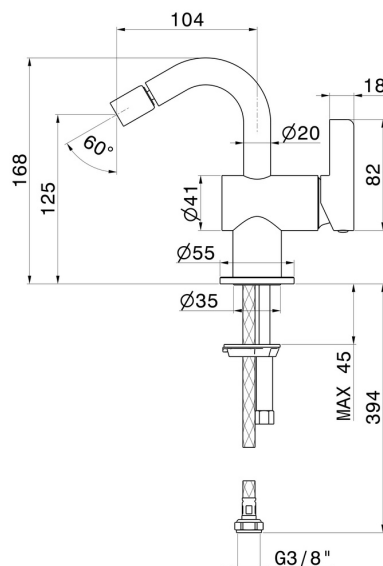

# BLINK CHIC

**71127.01.093**

Miscelatore monocomando per bidet - finitura Nero opaco

Luxury. Senza scarico

SAVE  
WATER

## CARATTERISTICHE

Materiale	<b>Ottone</b>
Tecnologia	<b>Save Water</b>
Installazione	<b>Da appoggio</b>
Tipo di foro	<b>Monoforo</b>
Scarico	<b>Senza scarico</b>
Miscelazione dell' acqua	<b>Meccanica</b>

## DISEGNO TECNICO

**BLINK CHIC**

**71127.01.093**

Miscelatore monocomando per bidet - finitura Nero opaco

**FINITURE DISPONIBILI**

---

**01.093**

Nero opaco