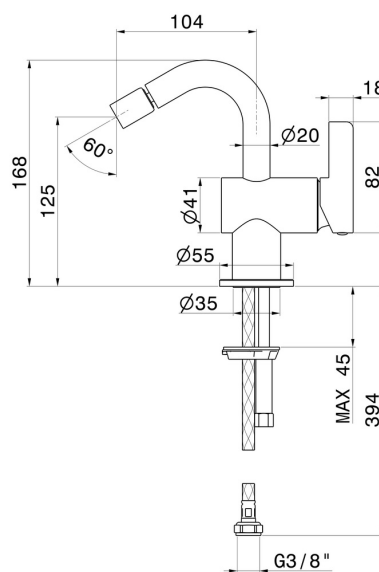

## CARATTERISTICHE

Materiale

**Ottone**

Tecnologia

**Save Water**

Installazione

**Da appoggio**

Tipo di foro

**Monoforo**

Scarico

**Senza scarico**

Miscelazione dell' acqua

**Meccanica**

## DISEGNO TECNICO

**BLINK CHIC**

**71127.21.018**

Miscelatore monocomando per bidet - finitura Cromo

**FINITURE DISPONIBILI**

---

**21.018**

Cromo