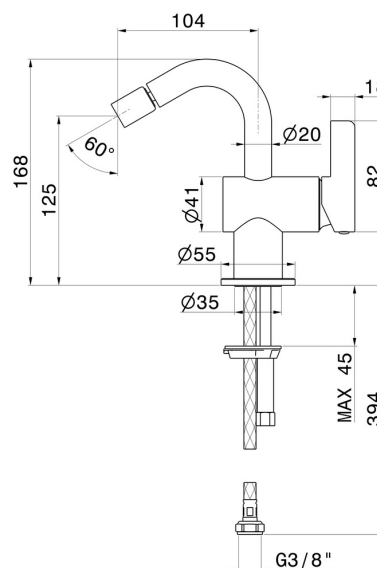

BLINK CHIC

71127.47.083

Miscelatore monocomando per bidet - finitura Groove Bronze

Luxury. Senza scarico

Groove Bronze

CARATTERISTICHE

Materiale

Ottone

Tecnologia

Save Water

Installazione

Da appoggio

Tipo di foro

Monoforo

Scarico

Senza scarico

Miscelazione dell' acqua

Meccanica

DISEGNO TECNICO

BLINK CHIC

71127.47.083

Miscelatore monocomando per bidet - finitura Groove Bronze

FINITURE DISPONIBILI

47.083