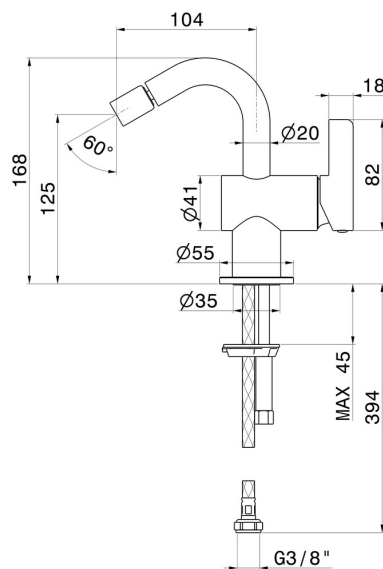

Ottone

Tecnologia

Save Water

Installazione

Da appoggio

Tipo di foro

Monoforo

Scarico

Senza scarico

Miscelazione dell' acqua

Meccanica

DISEGNO TECNICO

BLINK CHIC

71127.58.061

Miscelatore monocomando per bidet - finitura PVD Copper Bronze

FINITURE DISPONIBILI