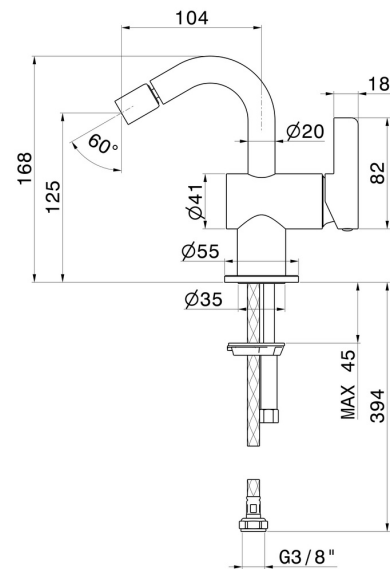

## CARATTERISTICHE

Materiale

**Ottone**

Tecnologia

**Save Water**

Installazione

**Da appoggio**

Tipo di foro

**Monoforo**

Scarico

**Senza scarico**

Miscelazione dell' acqua

**Meccanica**

## DISEGNO TECNICO

**BLINK CHIC**

**71127.58.063**

Miscelatore monocomando per bidet - finitura PVD Gun Metal

**FINITURE DISPONIBILI**

---

**58.063**

PVD Gun Metal