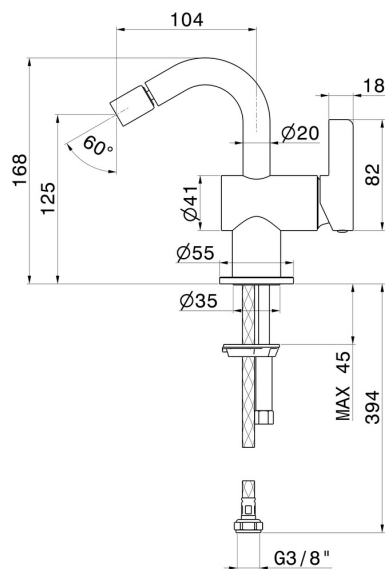

BLINK CHIC

71127.59.098

Miscelatore monocomando per bidet - finitura PVD Brushed Pale Gold

Luxury. Senza scarico

SAVE
WATER

PVD Brushed Pale Gold

CARATTERISTICHE

Materiale

Ottone

Tecnologia

Save Water

Installazione

Da appoggio

Tipo di foro

Monoforo

Scarico

Senza scarico

Miscelazione dell' acqua

Meccanica

DISEGNO TECNICO

BLINK CHIC

71127.59.098

Miscelatore monocomando per bidet - finitura PVD Brushed Pale Gold

FINITURE DISPONIBILI