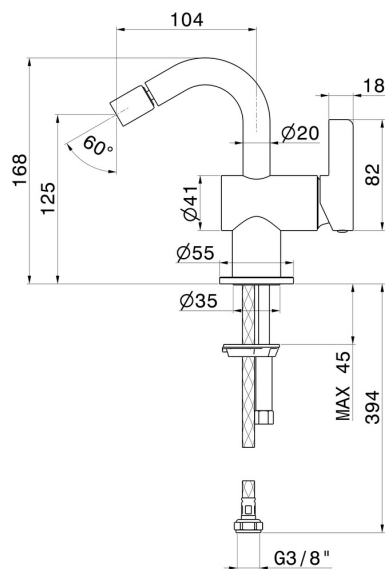

DISEGNO TECNICO