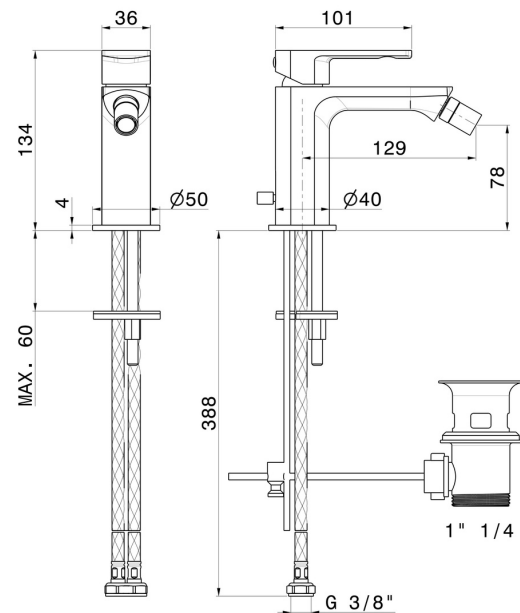

HAKA

72025.59.064

Miscelatore monocomando per bidet - finitura PVD Brushed Gun Metal

PVD Brushed Gun Metal

CARATTERISTICHE

Materiale	Ottone
Tecnologia	Save Water
Installazione	Da appoggio
Tipo di foro	Monoforo
Tipologia di comando	Monocomando
Scarico	Con scarico
Miscelazione dell' acqua	Meccanica

DISEGNO TECNICO

Anteprima AR
provalo nella tua casa

Ulteriori dettagli
sul nostro [sito web](#)

HAKA

72025.59.064

Miscelatore monocomando per bidet - finitura PVD Brushed Gun Metal

FINITURE DISPONIBILI

59.064

PVD Brushed Gun Metal

01.014

finitura Bianco opaco

01.093

finitura Nero opaco

21.018

finitura Cromo

59.066