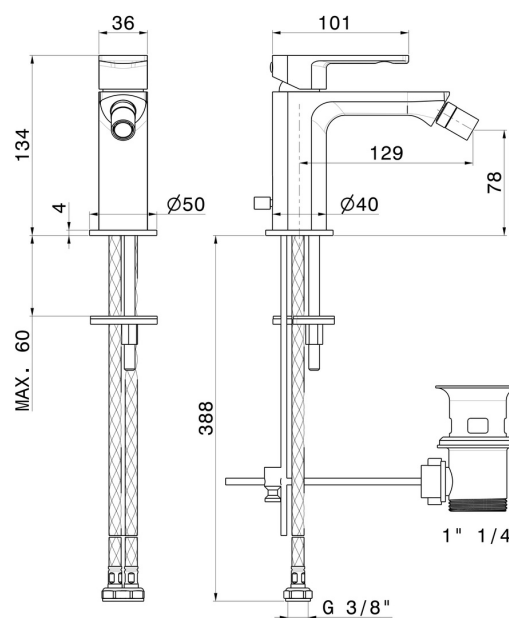

# HAKA

**72025.59.067**

Miscelatore monocomando per bidet - finitura PVD Brushed Copper Bronze

PVD Brushed Copper Bronze

## CARATTERISTICHE

Materiale	<b>Ottone</b>
Tecnologia	<b>Save Water</b>
Installazione	<b>Da appoggio</b>
Tipo di foro	<b>Monoforo</b>
Tipologia di comando	<b>Monocomando</b>
Scarico	<b>Con scarico</b>
Miscelazione dell' acqua	<b>Meccanica</b>

## DISEGNO TECNICO

**HAKA**

**72025.59.067**

Miscelatore monocomando per bidet - finitura PVD Brushed Copper Bronze

**FINITURE DISPONIBILI**

---

**59.067**

PVD Brushed Copper Bronze