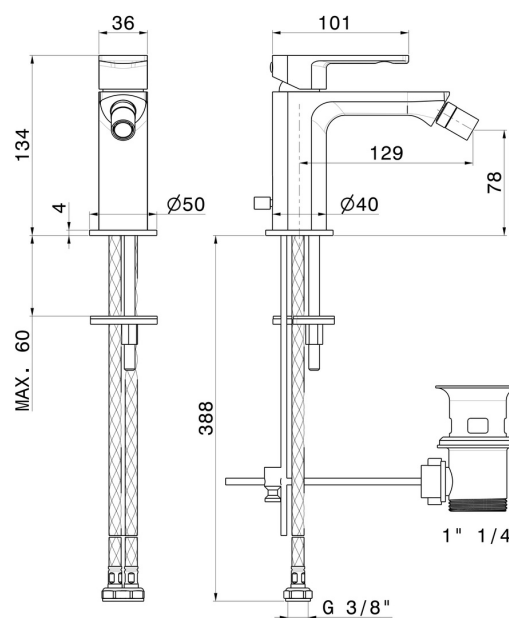

## CARATTERISTICHE

Materiale

**Ottone**

Tecnologia

**Save Water**

Installazione

**Da appoggio**

Tipo di foro

**Monoforo**

Tipologia di comando

**Monocomando**

Scarico

**Con scarico**

Miscelazione dell' acqua

**Meccanica**

## DISEGNO TECNICO

**HAKA**

**72025.59.097**

Miscelatore monocomando per bidet - finitura PVD Brushed Gold

**FINITURE DISPONIBILI**

---

**59.097**

PVD Brushed Gold