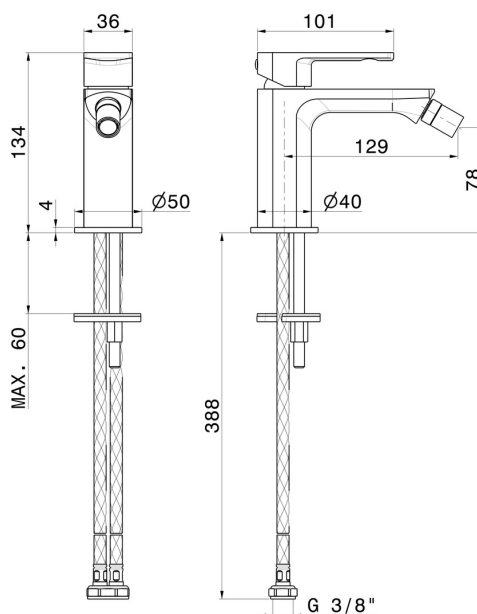

Ottone

Tecnologia

Save Water

Installazione

Da appoggio

Tipo di foro

Monoforo

Tipologia di comando

Monocomando

Scarico

Senza scarico

Miscelazione dell' acqua

Meccanica

DISEGNO TECNICO

HAKA

72027.21.018