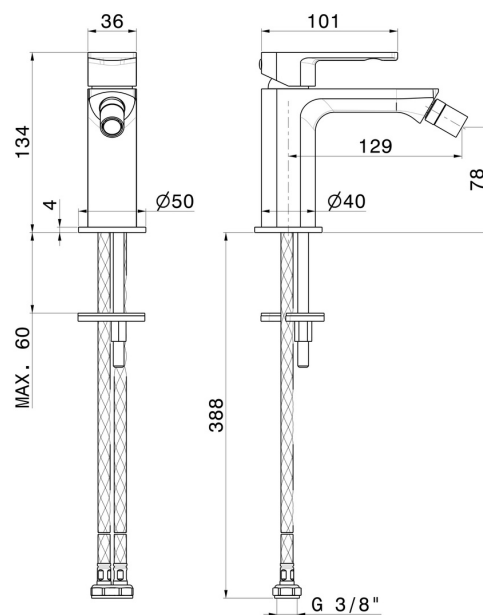

## CARATTERISTICHE

Materiale

**Ottone**

Tecnologia

**Save Water**

Installazione

**Da appoggio**

Tipo di foro

**Monoforo**

Tipologia di comando

**Monocomando**

Scarico

**Senza scarico**

Miscelazione dell' acqua

**Meccanica**

## DISEGNO TECNICO

**HAKA**

**72027.59.066**

Miscelatore monocomando per bidet - finitura PVD Acciaio Spazzolato

**FINITURE DISPONIBILI**

---

**59.066**

PVD Acciaio Spazzolato