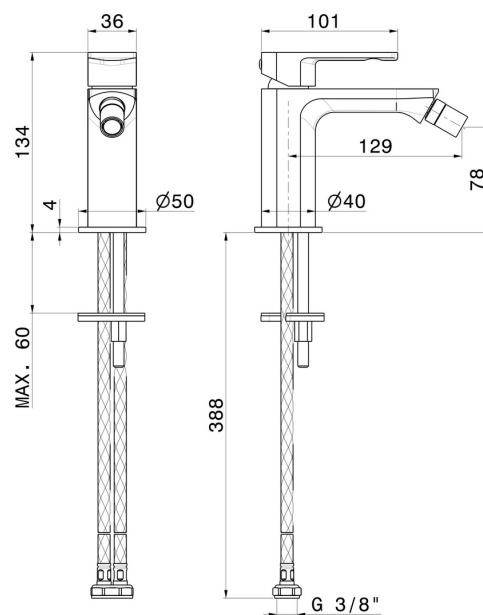

Monocomando

Scarico

Senza scarico

Miscelazione dell' acqua

Meccanica

DISEGNO TECNICO

HAKA

72027.59.097