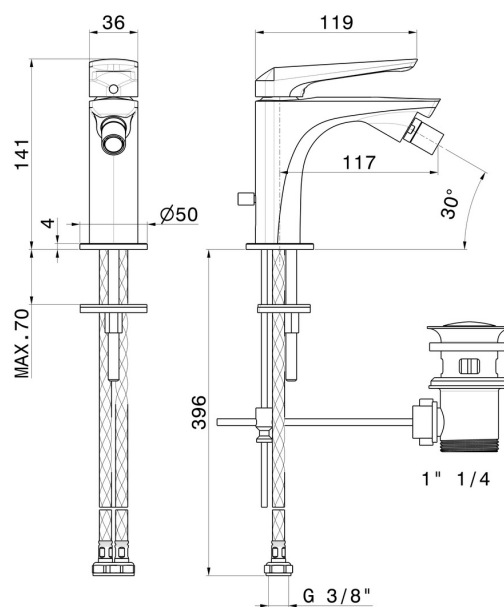

# DELTA ZERO

**72225.59.064**

Miscelatore monocomando per bidet - finitura PVD Brushed Gun Metal

PVD Brushed Gun Metal

## CARATTERISTICHE

Materiale	<b>Ottone</b>
Tecnologia	<b>Save Water</b>
Installazione	<b>Da appoggio</b>
Tipo di foro	<b>Monoforo</b>
Tipologia di comando	<b>Monocomando</b>
Scarico	<b>Con scarico</b>
Miscelazione dell' acqua	<b>Meccanica</b>

## DISEGNO TECNICO

## **DELTA ZERO**

**72225.59.064**

Miscelatore monocomando per bidet - finitura PVD Brushed Gun Metal