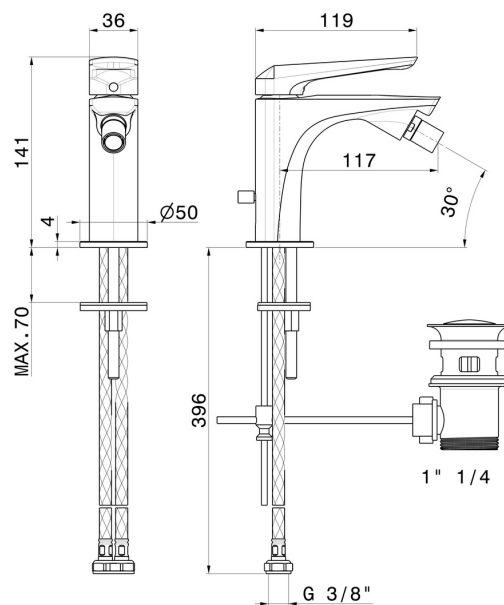

# DELTA ZERO

**72225.59.067**

Miscelatore monocomando per bidet - finitura PVD Brushed Copper Bronze

PVD Brushed Copper Bronze

## CARATTERISTICHE

Materiale	<b>Ottone</b>
Tecnologia	<b>Save Water</b>
Installazione	<b>Da appoggio</b>
Tipo di foro	<b>Monoforo</b>
Tipologia di comando	<b>Monocomando</b>
Scarico	<b>Con scarico</b>
Miscelazione dell' acqua	<b>Meccanica</b>

## DISEGNO TECNICO

## **DELTA ZERO**

**72225.59.067**

Miscelatore monocomando per bidet - finitura PVD Brushed Copper Bronze