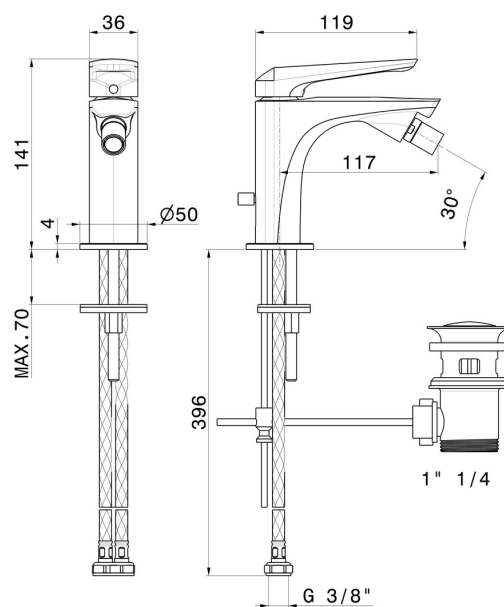

DELTA ZERO

72225.59.097

Miscelatore monocomando per bidet - finitura PVD Brushed Gold

PVD Brushed Gold

CARATTERISTICHE

Materiale

Ottone

Tecnologia

Save Water

Installazione

Da appoggio

Tipo di foro

Monoforo

Tipologia di comando

Monocomando

Scarico

Con scarico

Miscelazione dell' acqua

Meccanica

DISEGNO TECNICO

DELTA ZERO

72225.59.097

Miscelatore monocomando per bidet - finitura PVD Brushed Gold

FINITURE DISPONIBILI