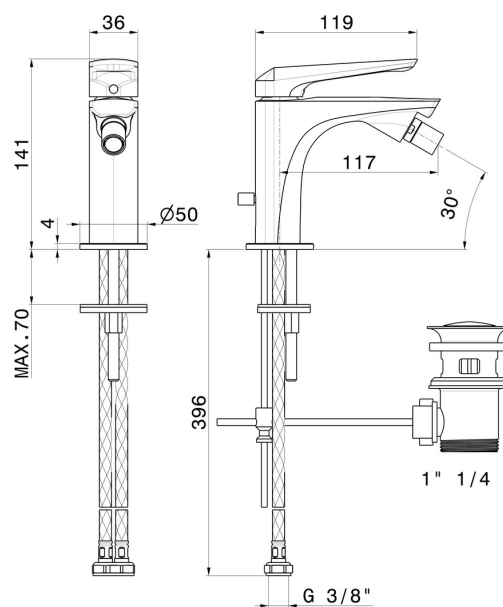

# DELTA ZERO

**72225.61.020**

Miscelatore monocomando per bidet - finitura PVD Glossy Gold

PVD Glossy Gold

## CARATTERISTICHE

Materiale

Ottone

Tecnologia

Save Water

Installazione

Da appoggio

Tipo di foro

## DISEGNO TECNICO

**DELTA ZERO**

**72225.61.020**

Miscelatore monocomando per bidet - finitura PVD Glossy Gold

**FINITURE DISPONIBILI**

---

**61.020**

PVD Glossy Gold