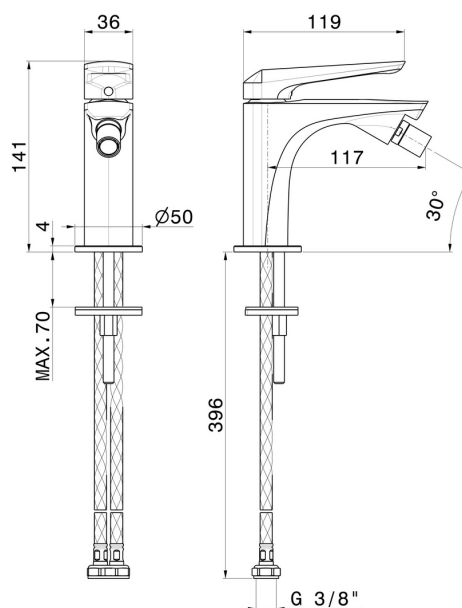

## CARATTERISTICHE

Materiale

**Ottone**

Tecnologia

**Save Water**

Installazione

**Da appoggio**

Tipo di foro

**Monoforo**

Tipologia di comando

**Monocomando**

Scarico

**Senza scarico**

Miscelazione dell' acqua

**Meccanica**

## DISEGNO TECNICO

**DELTA ZERO**

**72227.21.018**

Miscelatore monocomando per bidet - finitura Cromo

**FINITURE DISPONIBILI**

---

**21.018**

Cromo