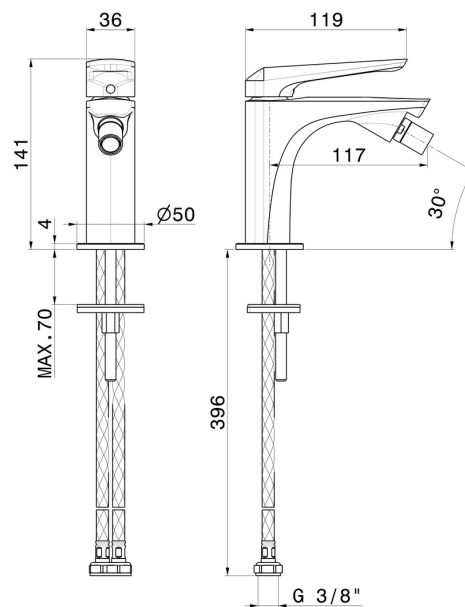

DELTA ZERO

72227.59.064

Miscelatore monocomando per bidet - finitura PVD Brushed Gun Metal

Senza scarico

SAVE
WATER

PVD Brushed Gun Metal

CARATTERISTICHE

Materiale

Monocomando

Scarico

Senza scarico

Miscelazione dell' acqua

Meccanica

DISEGNO TECNICO

Anteprima AR
provalo nella tua casa

Ulteriori dettagli
sul nostro [sito web](#)

DELTA ZERO

72227.59.064

Miscelatore monocomando per bidet - finitura PVD Brushed Gun Metal

FINITURE DISPONIBILI

59.064

PVD Brushed Gun Metal

01.014

finitura Bianco opaco