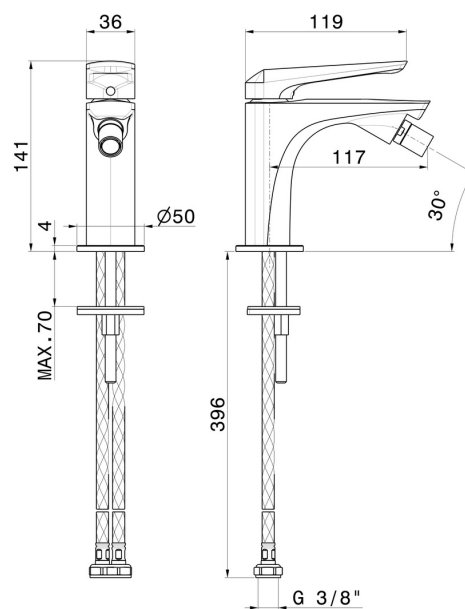

# DELTA ZERO

**72227.59.067**

Miscelatore monocomando per bidet - finitura PVD Brushed Copper Bronze

Senza scarico

PVD Brushed Copper Bronze

## CARATTERISTICHE

Materiale

**Ottone**

Tecnologia

**Save Water**

Installazione

**Da appoggio**

Tipo di foro

**Monoforo**

Tipologia di comando

**Monocomando**

Scarico

**Senza scarico**

Miscelazione dell' acqua

**Meccanica**

## DISEGNO TECNICO