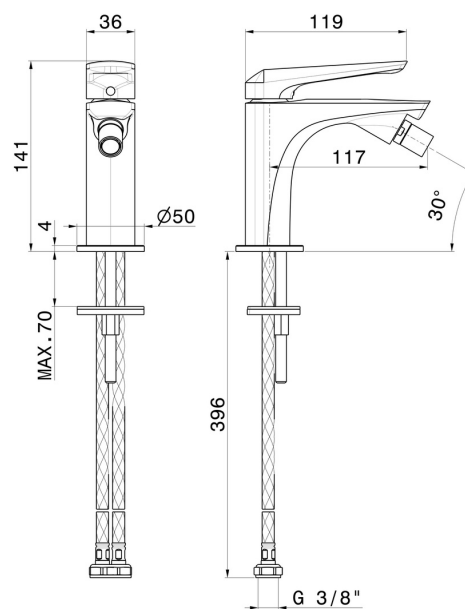

DELTA ZERO

72227.59.097

Miscelatore monocomando per bidet - finitura PVD Brushed Gold

Senza scarico

SAVE
WATER

PVD Brushed Gold

CARATTERISTICHE

Materiale

Monocomando

Scarico

Senza scarico

Miscelazione dell' acqua

Meccanica

DISEGNO TECNICO

DELTA ZERO

72227.59.097