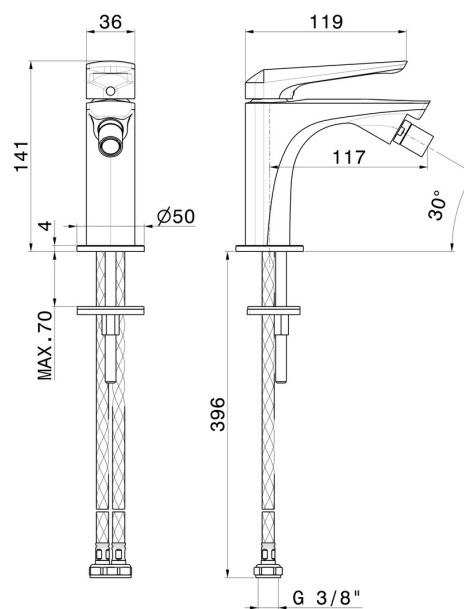

## CARATTERISTICHE

Materiale

Ottone

Tecnologia

Save Water

Installazione

Da appoggio

Tipo di foro

## DISEGNO TECNICO

**DELTA ZERO**

**72227.61.020**

Miscelatore monocomando per bidet - finitura PVD Glossy Gold

**FINITURE DISPONIBILI**

---

**61.020**

PVD Glossy Gold