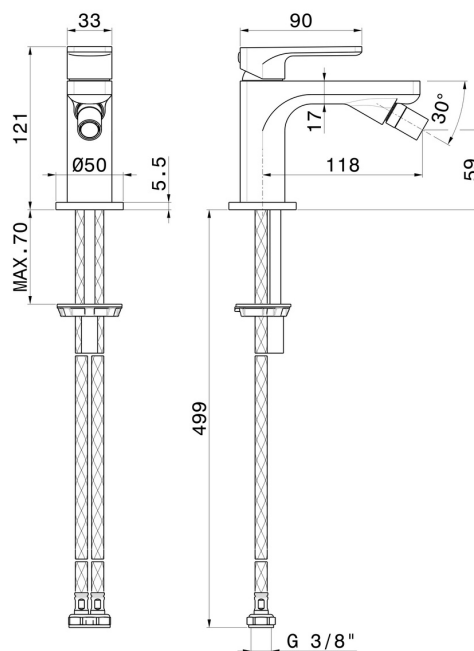

# B-EASY

**72624.01.093**

Miscelatore monocomando per bidet - finitura Nero opaco

Senza scarico

## CARATTERISTICHE

Materiale  
Tecnologia  
Installazione  
Tipo di foro  
Tipologia di comando  
Scarico  
Miscelazione dell' acqua

**Ottone**  
**Save Water**  
**Da appoggio**  
**Monoforo**  
**Monocomando**  
**Senza scarico**  
**Meccanica**

## DISEGNO TECNICO

**B-EASY**

**72624.01.093**

Miscelatore monocomando per bidet - finitura Nero opaco

**FINITURE DISPONIBILI**

---

**01.093**

Nero opaco