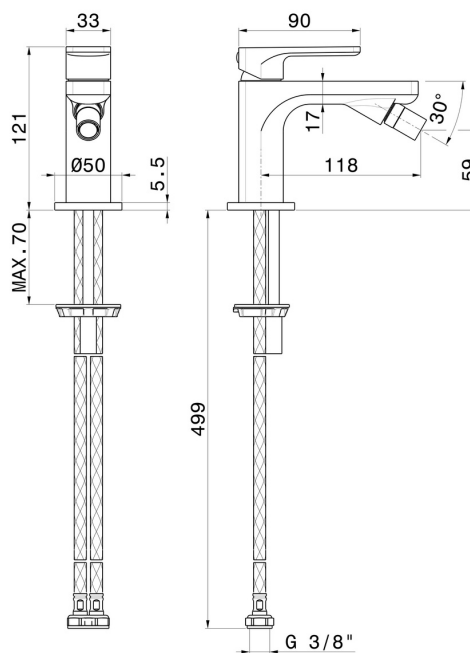

# B-EASY

**72624.21.018**

Miscelatore monocomando per bidet - finitura Cromo

Senza scarico

Cromo

**Ottone**

**Save Water**

**Da appoggio**

**Monoforo**

**Monocomando**

**Senza scarico**

**Meccanica**

## DISEGNO TECNICO

**B-EASY**

**72624.21.018**

Miscelatore monocomando per bidet - finitura Cromo

**FINITURE DISPONIBILI**

---

**21.018**

Cromo