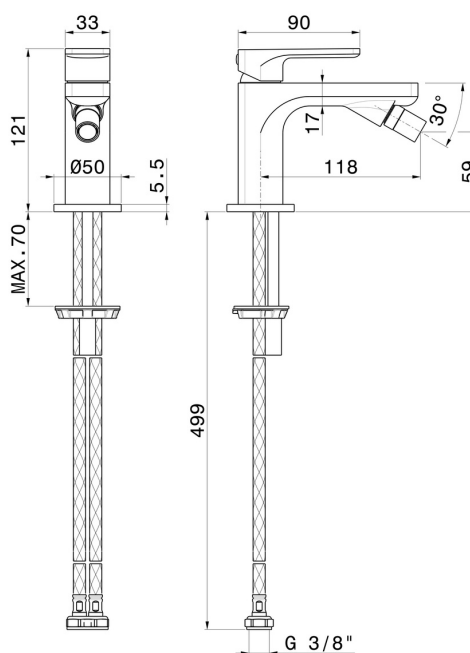

**Ottone**

**Save Water**

**Da appoggio**

**Monoforo**

**Monocomando**

**Senza scarico**

**Meccanica**

## DISEGNO TECNICO

**B-EASY**

**72624.M0.071**

Miscelatore monocomando per bidet - finitura Gold Satin

**FINITURE DISPONIBILI**

---

 **M0.071**  
Gold Satin

 **01.014**  
finitura Bianco opaco