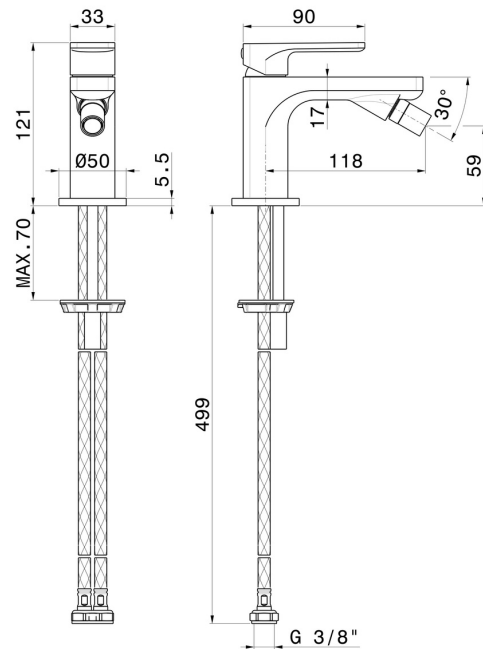

B-EASY

72624.M0.075

Miscelatore monocomando per bidet - finitura Copper Glossy

Senza scarico

CARATTERISTICHE

Materiale

Tecnologia

Installazione

Tipo di foro

Tipologia di comando

Scarico

Miscelazione dell' acqua

Ottone

Save Water

Da appoggio

Monoforo

Monocomando

Senza scarico

Meccanica

DISEGNO TECNICO

B-EASY

72624.M0.075

Miscelatore monocomando per bidet - finitura Copper Glossy

FINITURE DISPONIBILI