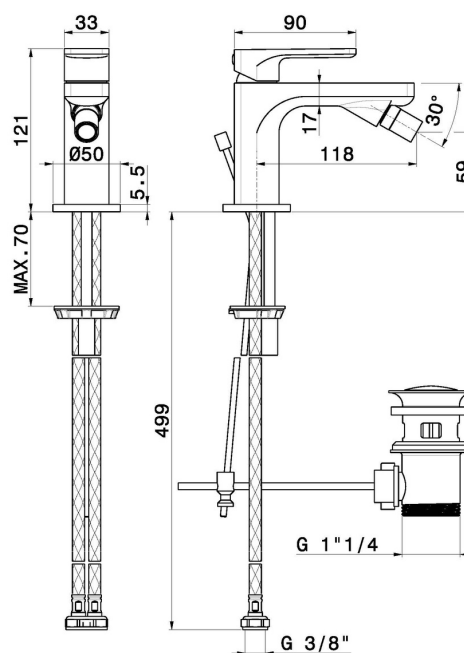

B-EASY

72625.01.093

Miscelatore monocomando per bidet - finitura Nero opaco

SAVE
WATER

Nero opaco

CARATTERISTICHE

Materiale

Ottone

Tecnologia

Save Water

Installazione

Da appoggio

Tipo di foro

Monoforo

Tipologia di comando

Monocomando

Scarico

Con scarico

Miscelazione dell' acqua

Meccanica

DISEGNO TECNICO

B-EASY

72625.01.093

Miscelatore monocomando per bidet - finitura Nero opaco