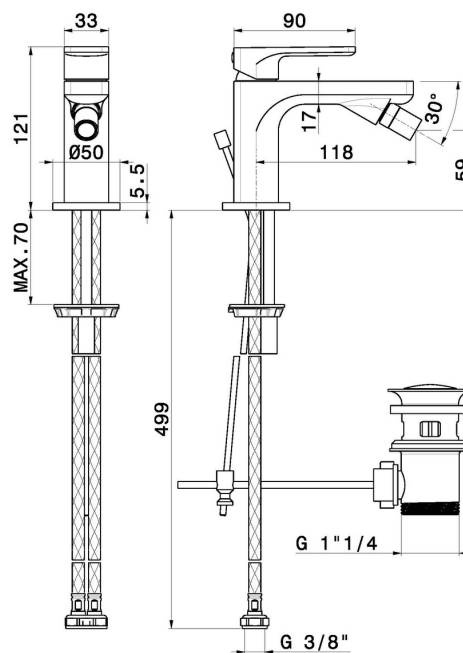

## CARATTERISTICHE

Materiale

**Ottone**

Tecnologia

**Save Water**

Installazione

**Da appoggio**

Tipo di foro

**Monoforo**

Tipologia di comando

**Monocomando**

Scarico

**Con scarico**

Miscelazione dell' acqua

**Meccanica**

## DISEGNO TECNICO

**B-EASY**

**72625.21.018**

Miscelatore monocomando per bidet - finitura Cromo

**FINITURE DISPONIBILI**

---

**21.018**

Cromo