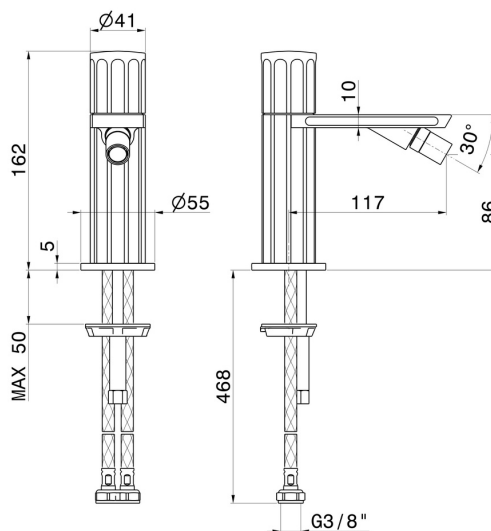

# IONIKA

**72827.21.018**

Miscelatore monocomando per bidet - finitura Cromo

Senza scarico

## CARATTERISTICHE

|                          |                                   |
|--------------------------|-----------------------------------|
| Materiale                | <b>Ottone</b>                     |
| Tecnologia               | <b>Energy Saving - Save Water</b> |
| Installazione            | <b>Da appoggio</b>                |
| Tipo di foro             | <b>Monoforo</b>                   |
| Scarico                  | <b>Senza scarico</b>              |
| Miscelazione dell' acqua | <b>Meccanica</b>                  |

## DISEGNO TECNICO

**IONIKA**

**72827.21.018**

Miscelatore monocomando per bidet - finitura Cromo

**FINITURE DISPONIBILI**

---

**21.018**

Cromo