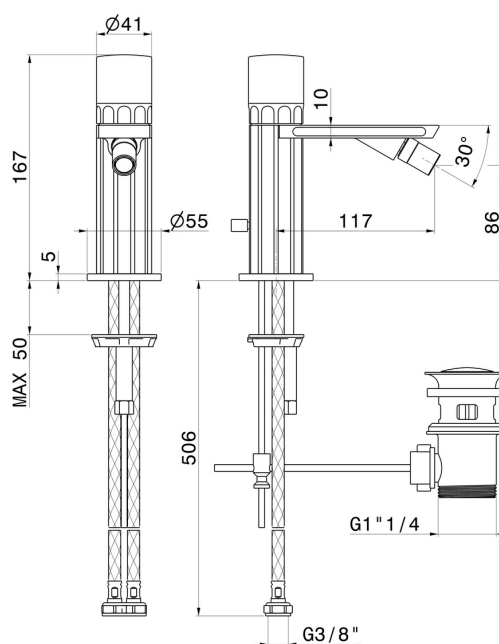

# IONIKA SUPREME

**72925.01.014**

Miscelatore monocomando per bidet - finitura Bianco opaco

## CARATTERISTICHE

Materiale	<b>Ottone/Marmo</b>
Tecnologia	<b>Energy Saving - Save Water</b>
Installazione	<b>Da appoggio</b>
Tipo di foro	<b>Monoforo</b>
Tipologia di comando	<b>Monocomando</b>
Scarico	<b>Con scarico</b>
Miscelazione dell' acqua	<b>Meccanica</b>

## DISEGNO TECNICO

**61.020**

finitura PVD Glossy Gold