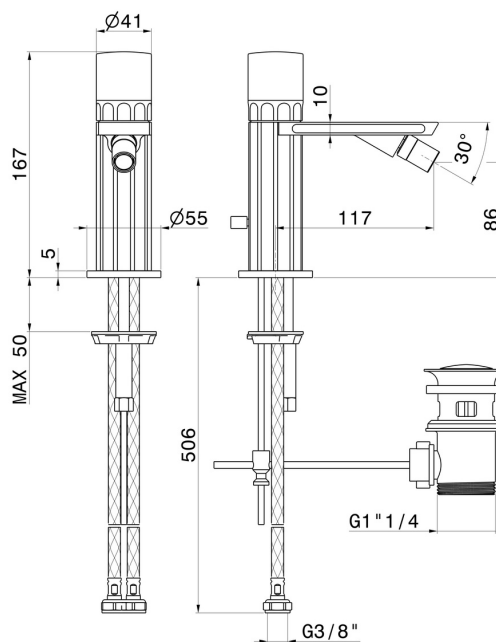

IONIKA SUPREME

72925.21.018

Miscelatore monocomando per bidet - finitura Cromo

Cromo

CARATTERISTICHE

Materiale	Ottone/Marmo
Tecnologia	Energy Saving - Save Water
Installazione	Da appoggio
Tipo di foro	Monoforo
Tipologia di comando	Monocomando
Scarico	Con scarico
Miscelazione dell' acqua	Meccanica

DISEGNO TECNICO

Anteprima AR
provalo nella tua casa

Ulteriori dettagli
sul nostro [sito web](#)

IONIKA SUPREME

72925.21.018

Miscelatore monocomando per bidet - finitura Cromo

FINITURE DISPONIBILI

21.018