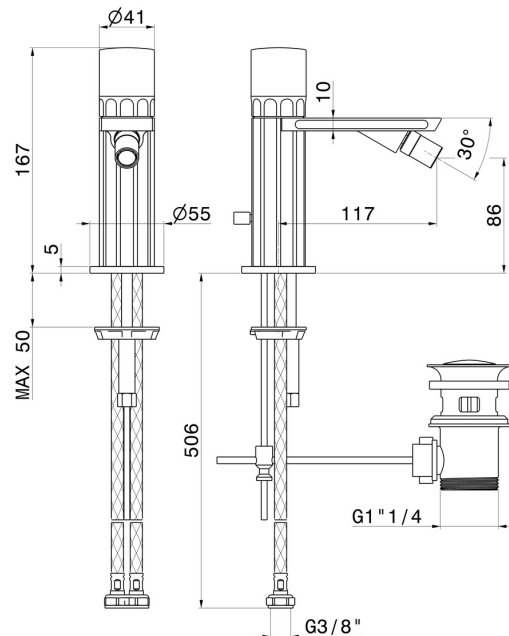

IONIKA SUPREME

72925.59.064

Miscelatore monocomando per bidet - finitura PVD Brushed Gun Metal

CARATTERISTICHE

Materiale	Ottone/Marmo
Tecnologia	Energy Saving - Save Water
Installazione	Da appoggio
Tipo di foro	Monoforo
Tipologia di comando	Monocomando
Scarico	Con scarico
Miscelazione dell' acqua	Meccanica

DISEGNO TECNICO

IONIKA SUPREME

72925.59.064

Miscelatore monocomando per bidet - finitura PVD Brushed Gun Metal

FINITURE DISPONIBILI

59.064

PVD Brushed Gun Metal

01.014