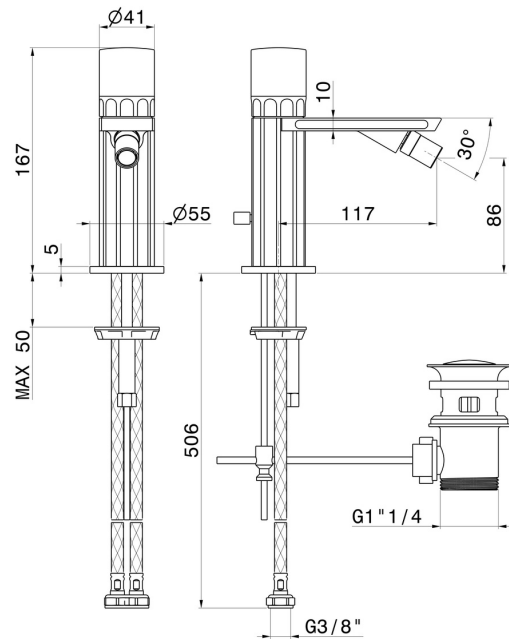

# IONIKA SUPREME

**72925.59.067**

Miscelatore monocomando per bidet - finitura PVD Brushed Copper Bronze

PVD Brushed Copper Bronze

## CARATTERISTICHE

Materiale	<b>Ottone/Marmo</b>
Tecnologia	<b>Energy Saving - Save Water</b>
Installazione	<b>Da appoggio</b>
Tipo di foro	<b>Monoforo</b>
Tipologia di comando	<b>Monocomando</b>
Scarico	<b>Con scarico</b>
Miscelazione dell' acqua	<b>Meccanica</b>

## DISEGNO TECNICO