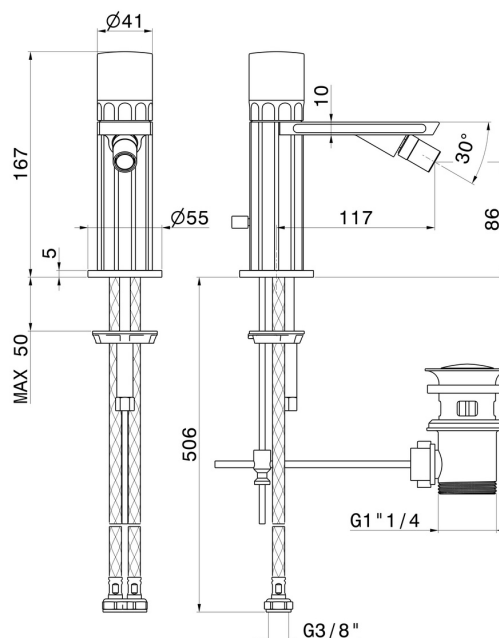

IONIKA SUPREME

72925.59.098

Miscelatore monocomando per bidet - finitura PVD Brushed Pale Gold

PVD Brushed Pale Gold

CARATTERISTICHE

Materiale	Ottone/Marmo
Tecnologia	Energy Saving - Save Water
Installazione	Da appoggio
Tipo di foro	Monoforo
Tipologia di comando	Monocomando
Scarico	Con scarico
Miscelazione dell' acqua	Meccanica

DISEGNO TECNICO

IONIKA SUPREME

72925.59.098

Miscelatore monocomando per bidet - finitura PVD Brushed Pale Gold

FINITURE DISPONIBILI

 **59.098**
PVD Brushed Pale Gold

 **01.014**
finitura Bianco opaco

 **01.093**
finitura Nero opaco