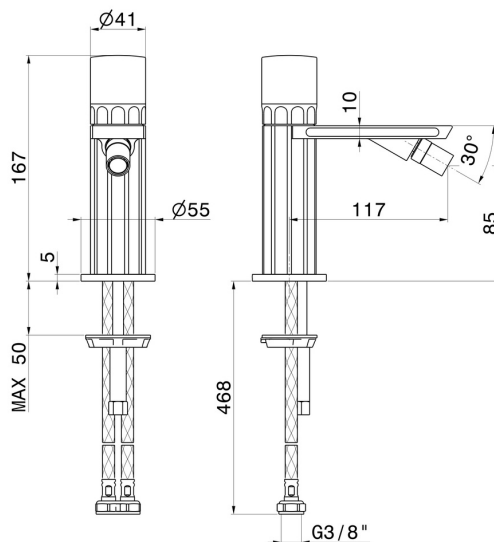

# IONIKA SUPREME

**72927.01.014**

Miscelatore monocomando per bidet - finitura Bianco opaco

Senza scarico

## CARATTERISTICHE

Materiale	<b>Ottone/Marmo</b>
Tecnologia	<b>Energy Saving - Save Water</b>
Installazione	<b>Da appoggio</b>
Tipo di foro	<b>Monoforo</b>
Tipologia di comando	<b>Monocomando</b>
Scarico	<b>Senza scarico</b>
Miscelazione dell' acqua	<b>Meccanica</b>

## DISEGNO TECNICO

**61.020**

finitura PVD Glossy Gold