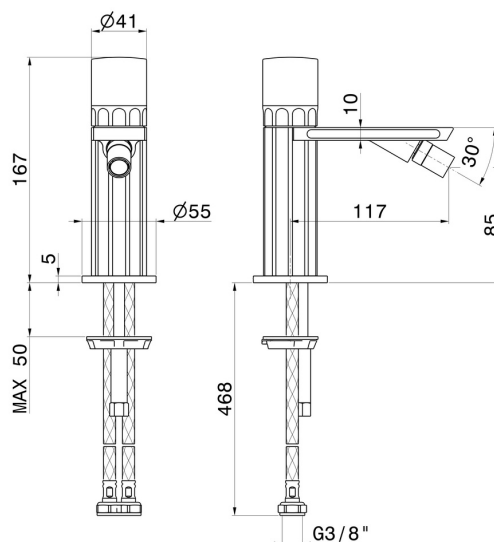

IONIKA SUPREME

72927.01.093

Miscelatore monocomando per bidet - finitura Nero opaco

Senza scarico

CARATTERISTICHE

Materiale	Ottone/Marmo
Tecnologia	Energy Saving - Save Water
Installazione	Da appoggio
Tipo di foro	Monoforo
Tipologia di comando	Monocomando
Scarico	Senza scarico
Miscelazione dell' acqua	Meccanica

DISEGNO TECNICO

IONIKA SUPREME

72927.01.093

Miscelatore monocomando per bidet - finitura Nero opaco

FINITURE DISPONIBILI

01.093

Nero opaco

01.014