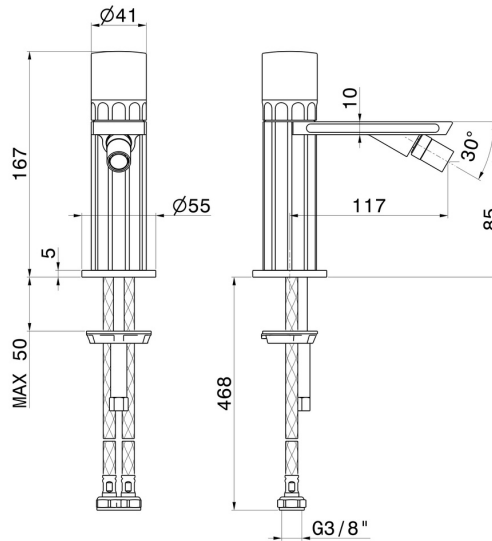

IONIKA SUPREME

72927.21.018

Miscelatore monocomando per bidet - finitura Cromo

Senza scarico

CARATTERISTICHE

Materiale	Ottone/Marmo
Tecnologia	Energy Saving - Save Water
Installazione	Da appoggio
Tipo di foro	Monoforo
Tipologia di comando	Monocomando
Scarico	Senza scarico
Miscelazione dell' acqua	Meccanica

DISEGNO TECNICO

IONIKA SUPREME

72927.21.018

Miscelatore monocomando per bidet - finitura Cromo

FINITURE DISPONIBILI

21.018

Cromo

01.014