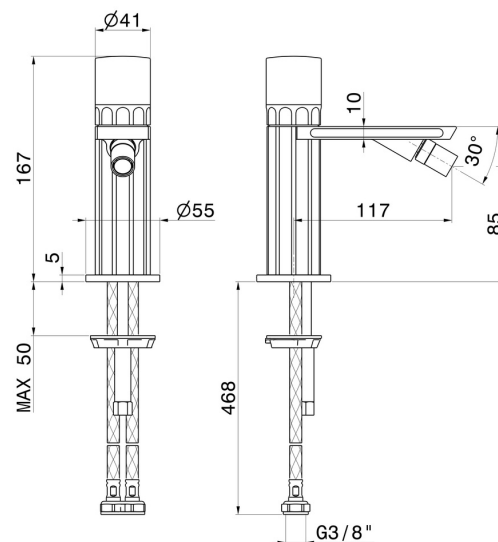

IONIKA SUPREME

72927.59.064

Miscelatore monocomando per bidet - finitura PVD Brushed Gun Metal

Senza scarico

PVD Brushed Gun Metal

CARATTERISTICHE

Materiale	Ottone/Marmo
Tecnologia	Energy Saving - Save Water
Installazione	Da appoggio
Tipo di foro	Monoforo
Tipologia di comando	Monocomando
Scarico	Senza scarico
Miscelazione dell' acqua	Meccanica

DISEGNO TECNICO

IONIKA SUPREME

72927.59.064

Miscelatore monocomando per bidet - finitura PVD Brushed Gun Metal

FINITURE DISPONIBILI

59.064

PVD Brushed Gun Metal

01.014