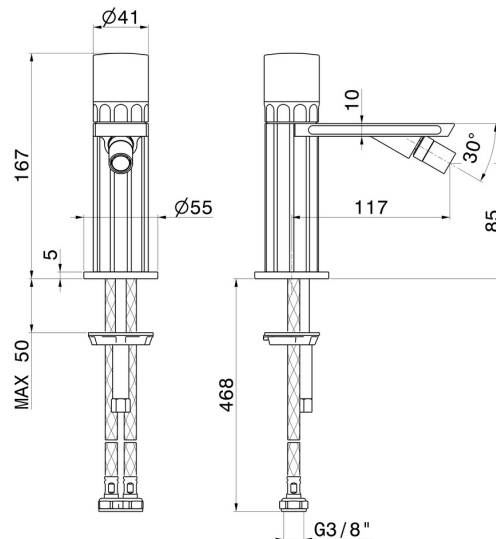

IONIKA SUPREME

72927.59.067

Miscelatore monocomando per bidet - finitura PVD Brushed Copper Bronze

Senza scarico

PVD Brushed Copper Bronze

CARATTERISTICHE

Materiale	Ottone/Marmo
Tecnologia	Energy Saving - Save Water
Installazione	Da appoggio
Tipo di foro	Monoforo
Tipologia di comando	Monocomando
Scarico	Senza scarico
Miscelazione dell' acqua	Meccanica

DISEGNO TECNICO

IONIKA SUPREME

72927.59.067

Miscelatore monocomando per bidet - finitura PVD Brushed Copper Bronze

FINITURE DISPONIBILI

59.067

PVD Brushed Copper Bronze

01.014