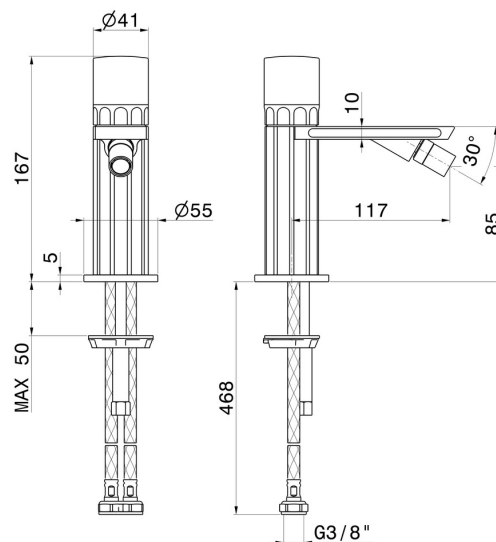

# IONIKA SUPREME

**72927.59.098**

Miscelatore monocomando per bidet - finitura PVD Brushed Pale Gold

Senza scarico

PVD Brushed Pale Gold

## CARATTERISTICHE

Materiale	<b>Ottone/Marmo</b>
Tecnologia	<b>Energy Saving - Save Water</b>
Installazione	<b>Da appoggio</b>
Tipo di foro	<b>Monoforo</b>
Tipologia di comando	<b>Monocomando</b>
Scarico	<b>Senza scarico</b>
Miscelazione dell' acqua	<b>Meccanica</b>

## DISEGNO TECNICO